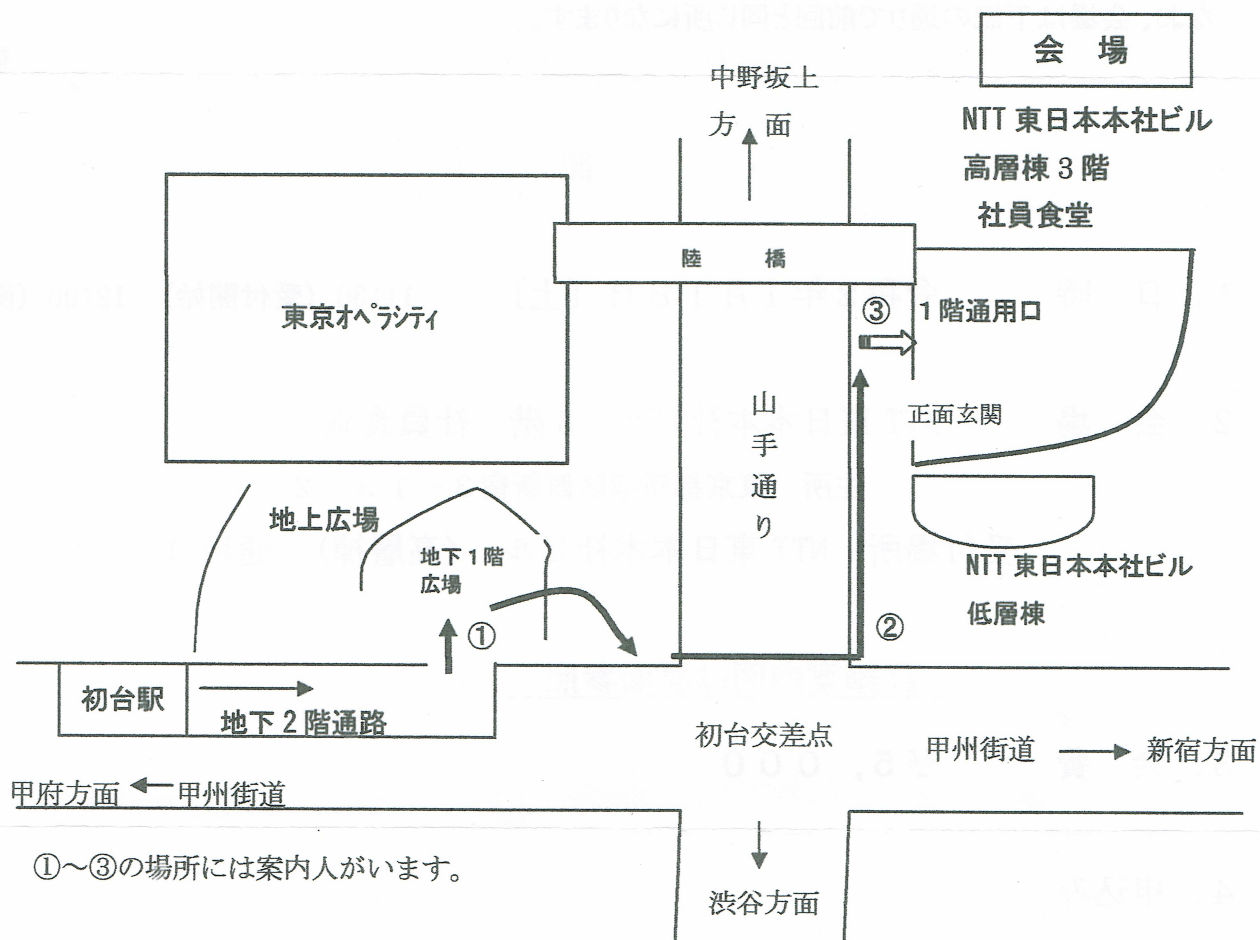

むせん初春の集い会場案内図

1. 会場 NTT東日本本社ビル 高層棟 3階 社員食堂
2. 交通 京王新線「初台駅」東口（新宿寄り：オペラシティ出口）下車徒歩5分
 (注) 初台駅は京王新線で新宿から1つ目です。
 京王新線は都営地下鉄新宿線相互乗り入れ線。在来の京王線は初台駅を通りません。
3. 当日連絡携帯電話 090-4755-4806(岩本) 、 090-3472-2171(清水)
4. 詳細案内図